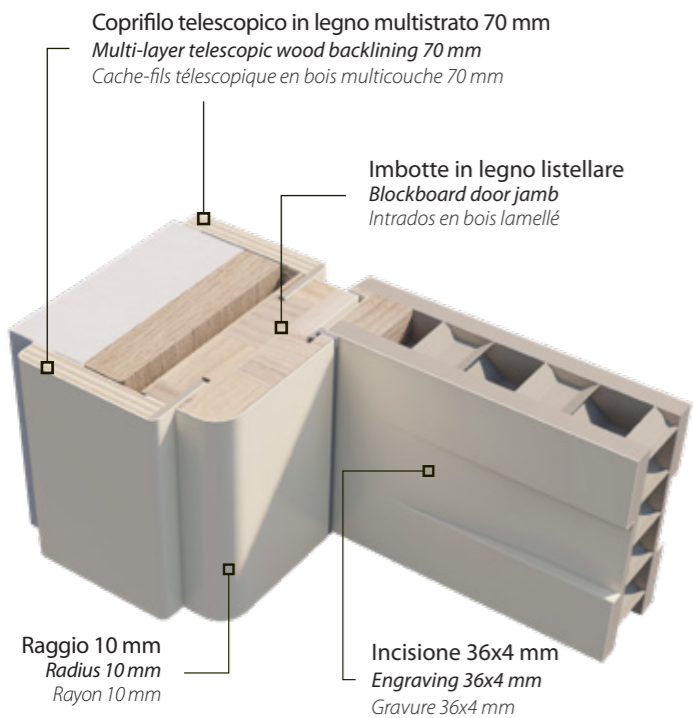

Jeu de lumière

Le thème des gravures trouve son expression décorative maximale dans la collection STILE. La finition laquée de la porte en nid d'abeille avec intrados en latté prend vie dans le jeu d'ombre et de lumière généré par le traitement de surface sophistiqué. Élégance et innovation se rencontrent pour donner une porte de haute valeur esthétique et fonctionnelle, créée pour meubler avec goût les espaces de vie contemporains.

356 Laccato RAL 7038, imbotte Raggio 2
Lacquered RAL 7038, Radius 2 blockboard
Laqué RAL 7038, bâti Rayon 2

359 Laccato RAL 9003, imbotte Raggio 2
Lacquered RAL 9003, Radius 2 blockboard
Laqué RAL 9003, bâti Rayon 2

Imbotte - Raggio 10 con cerniera anuba (Standard)*
Door jamb - Radius 10 with anuba hinge (Standard)*
Intrados - Rayon 10 avec charnière anuba (Standard)*

Scopri gli imbotti opzionali disponibili a pag. 196
Discover the other optional upholstery available on p. 196
Découvrez les autres selleries optionnelles disponibles p. 196