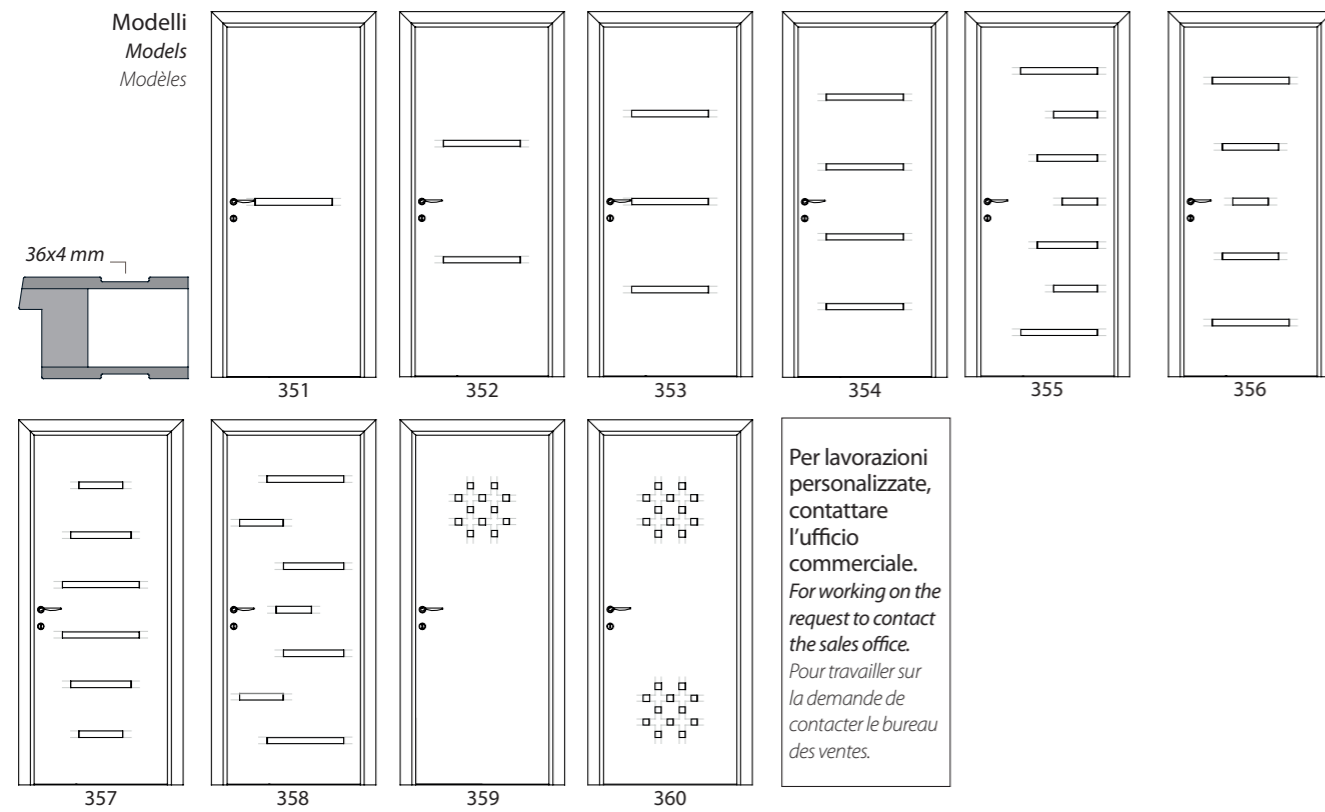

Imbotte - Raggio 10 con cerniera anuba (Standard)*
Door jamb - Radius 10 with anuba hinge (Standard)*
Intrados - Rayon 10 avec charnière anuba (Standard)*

Scopri gli imbotti opzionali disponibili a pag. 196
Discover the other optional upholstery available on p. 196
Découvrez les autres selleries optionnelles disponibles p. 196

Laccato colori standard
Lacquered standard colors
Couleurs standard laqués

RAL 9003

RAL 9010

RAL 9001

RAL 1013

RAL (opzionale)
RAL (optional)
RAL (sur demande)

RAL 9002

RAL 9018

RAL 7038

RAL 7024

RAL 7032

RAL 7035

RAL 7046

RAL 8019

RAL 7044

RAL 7036

RAL 7012

RAL 9011

RAL 3012

RAL 3011

RAL 6019

RAL 5001

Altri colori RAL su richiesta
Other RAL colors on request
Autres couleurs RAL sur demande

Finitura opaca (di serie)
Matte finish (standard)
Finition mate (standard)

Finitura lucida (opzionale)
Glossy finish (optional)
Finition brillante (sur demande)

Finit. goffrato fine (opzionale)
Finish embossed (optional)
Terminer en relief (sur demande)

Verificare su mazzetta i colori reali, quelli riportati sul presente catalogo sono puramente indicativi
Check wad of real colors, as shown in this catalog are purely indicative
Vérifiez liasse de couleurs réelles, comme indiqué dans ce catalogue sont purement indicatives