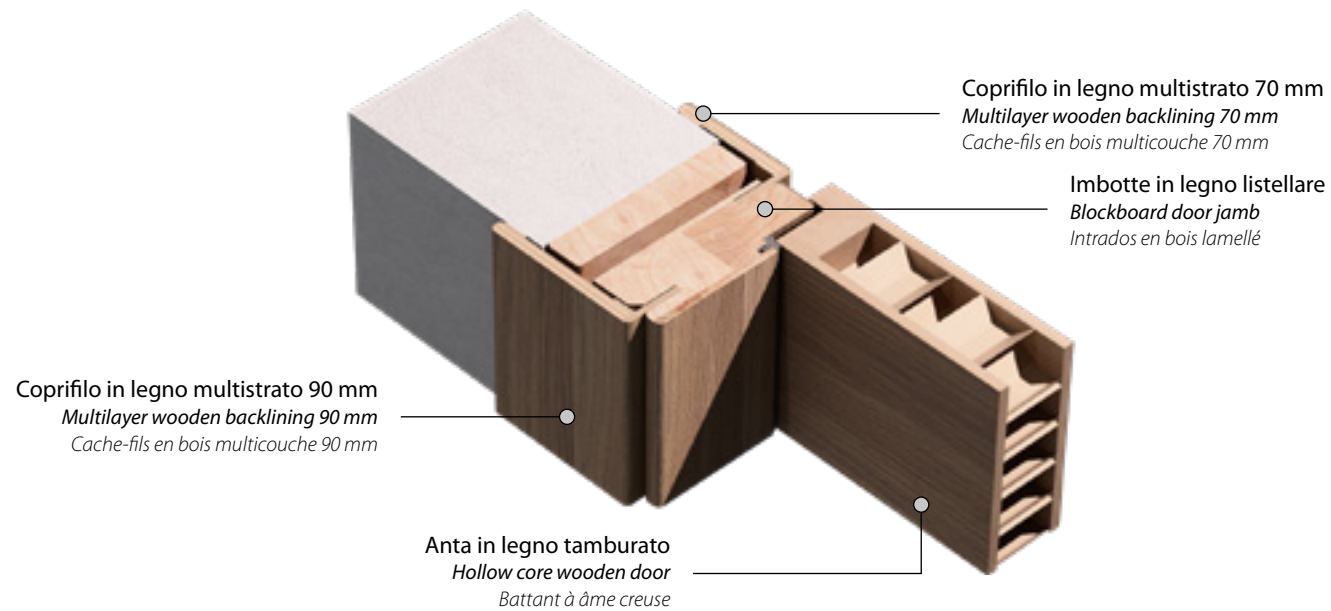

Precious details
 Telescopic casings 90/70 mm, upper edging hardware in silver color, magnetic lock seals and door surfaces in matching colours. A READY DOORS door stands out for its carefully executed details as well.

Détails précieux
 Contours de porte télescopiques, bordure supérieure quincaillerie couleur argent, serrure magnétique, joints aux couleurs assorties à la surface de la porte. Une porte READY DOORS se distingue également par le soin apporté aux détails.

E01 verticale

E01 orizzontale

E02*

1FM*

1F*

2FE*

3FE*

4FE*

2FG*

2FV*

* non in pronta consegna / available to order / livraison immédiate non disponible

Struttura
Structure
Structure

Sezione prolungamento imbotte

Sezione vano passaggio