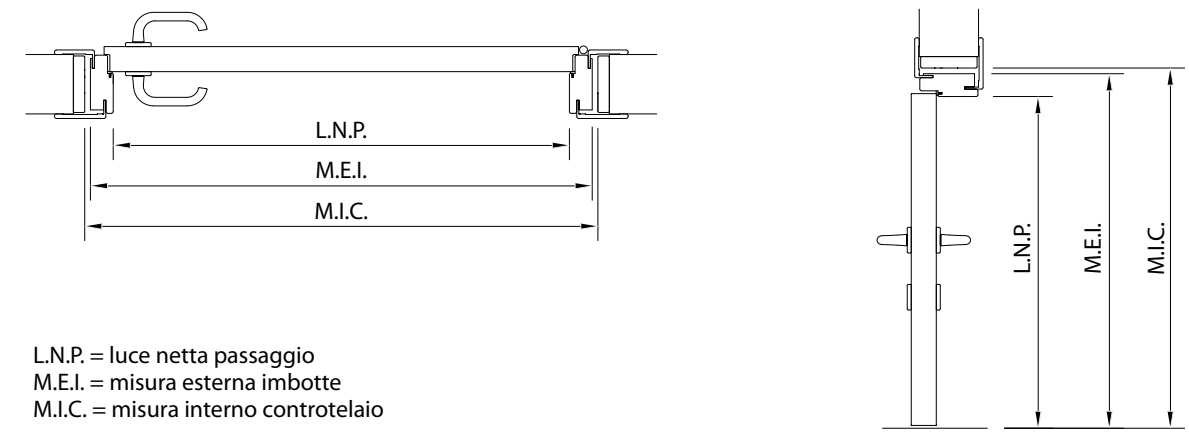

Détails précieux
 Contours de porte télescopiques, bordure supérieure quincaillerie couleur argent, serrure magnétique, joints aux couleurs assorties à la surface de la porte. Une porte READY DOORS se distingue également par le soin apporté aux détails.

E01 verticale

E01 orizzontale

E02*

1FM*

1F*

2FE*

3FE*

4FE*

2FG*

2FV*

* non in pronta consegna / available to order / livraison immédiate non disponible

Struttura
Structure
Structure

Sezione prolungamento imbotte

Sezione vano passaggio